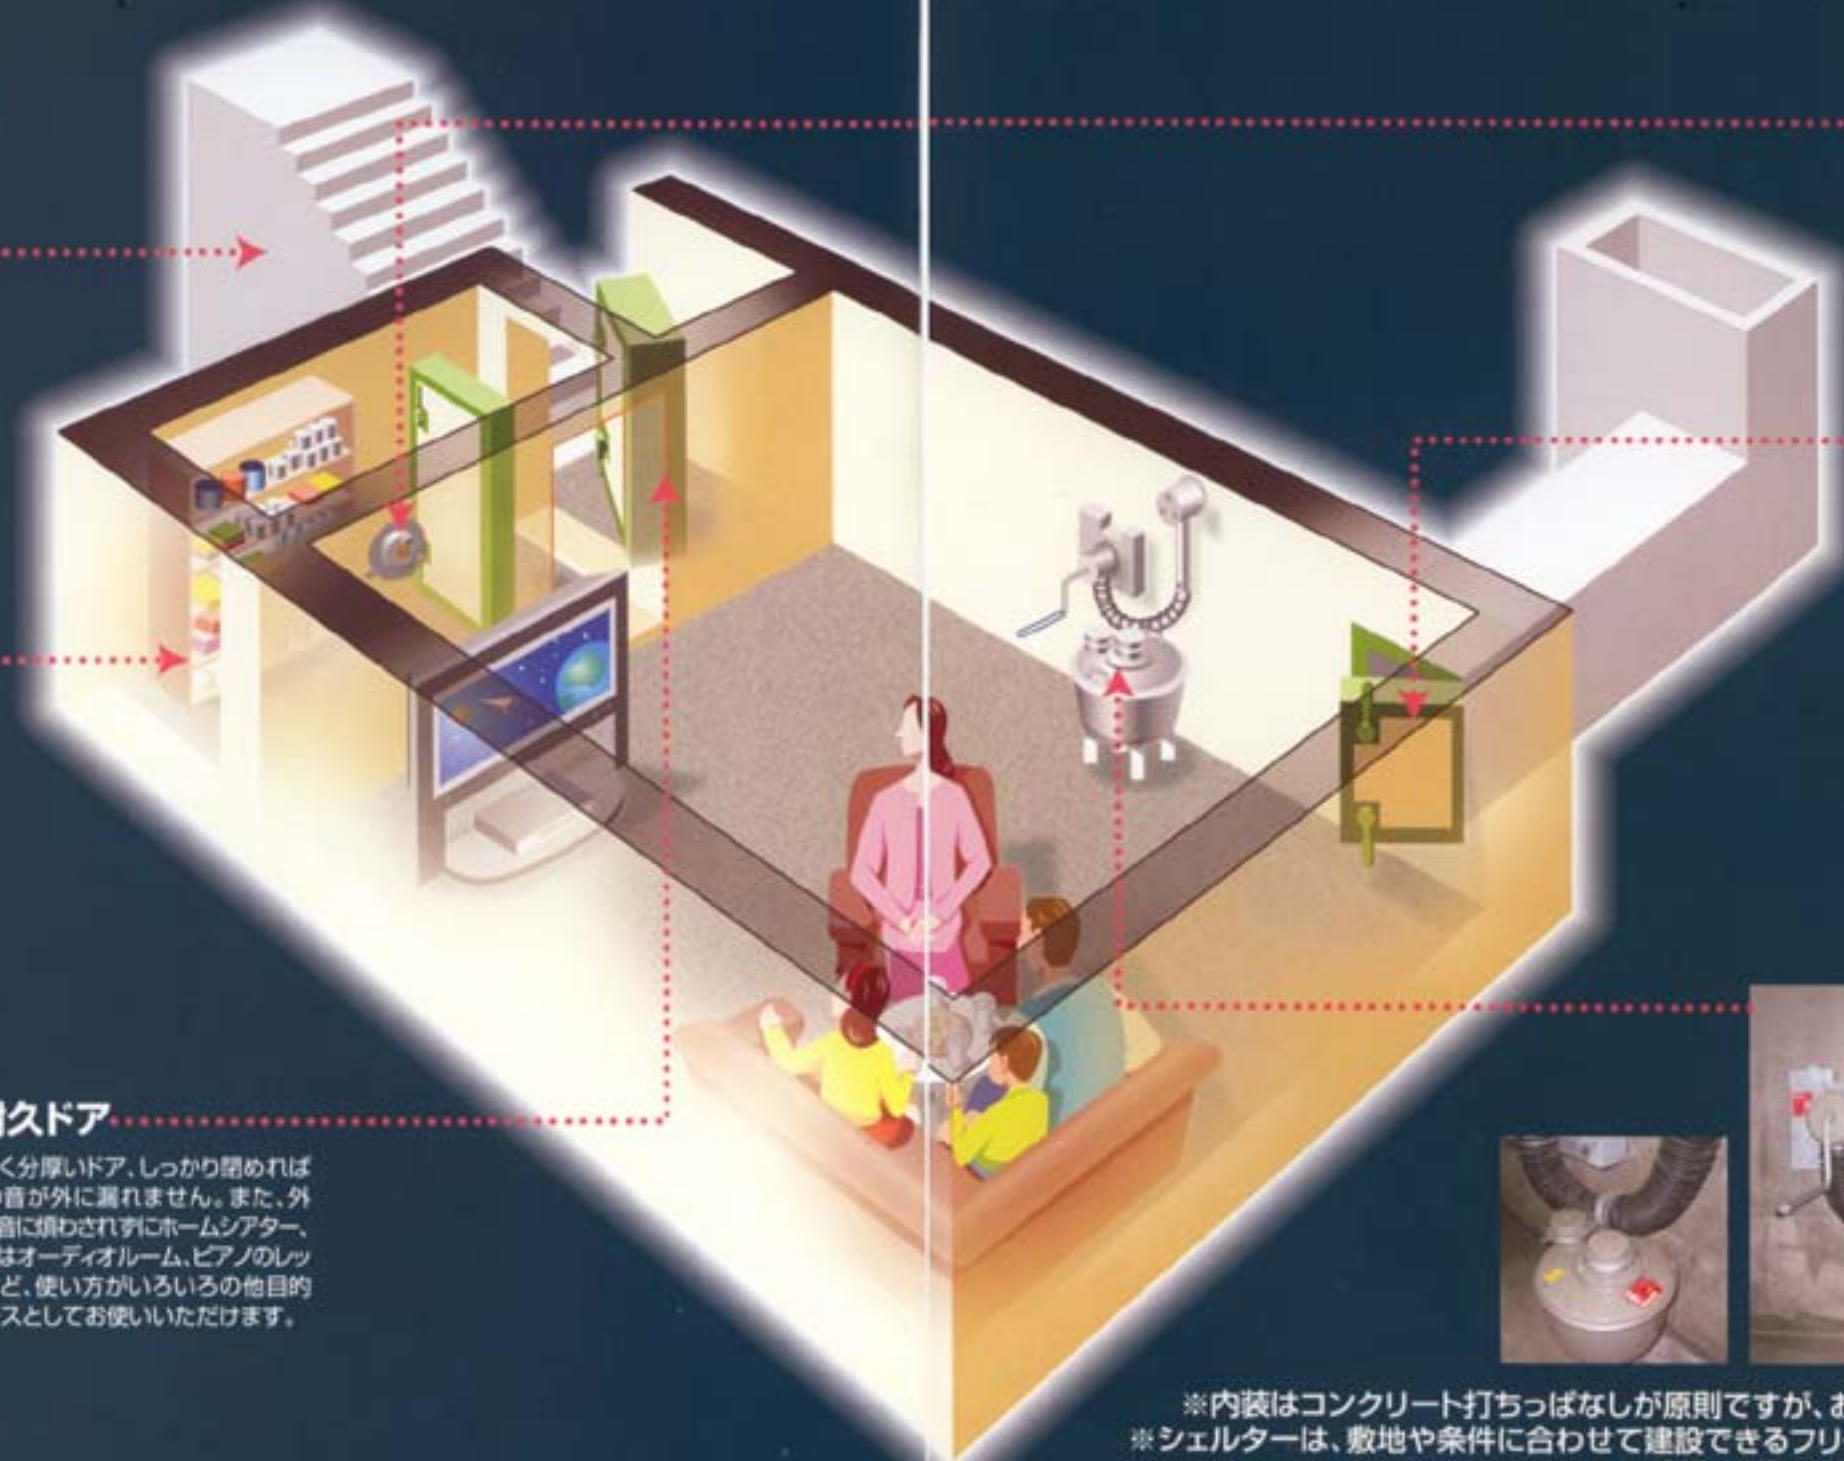

分厚い扉のむこうに 夏は涼しく冬は暖かい快適空間、 そして 災害から家族を守る防災シェルター。

NBC対応

■モデルルーム

神戸市須磨区にモデルルームを用意しています。
ご見学希望の方は、裏面の連絡先へお気軽にどうぞ。

●階段

1階から地下へ、階段の中ほどから夏は心地よい冷気、冬はほんのりとした暖かさを感じます。

●食品棚

最低2週間以上の食料、水、医薬品を備蓄しておきましょう。荒れ狂う外部をよそに備蓄食料でディナーを楽しめるかも。

●耐久ドア

重々しく分厚いドア、しっかり閉めれば内部の音が外に漏れません。また、外部の騒音に慣わされずにホームシアター、あるいはオーディオルーム、ピアノのレッスンなど、使い方がいろいろの他目的スペースとしてお使いいただけます。

●気圧弁

室内の気圧調節は、このバルブが引き受けます。

●避難口

空気の取り入れも兼ねた脱出通路です。安全が確認できるまでしっかりと閉鎖しておきます。

●空気清浄機

シェルターの心臓部ともいえる空気清浄機です。特種フィルターを備え、放射能はもちろん、サリン、炭疽菌、VXガスなど、現在世界で知られているすべての有害物質を排除、安全な空気に換えて室内に取り入れます。花粉のように粒子の粗いものなら、特種フィルターを過ぎなくても除去できます。また、停電したときは手動で操作できます。

※内装はコンクリート打ちっばなしが原則ですが、お客様のあらゆるご希望にも対応いたします。
※シェルターは、敷地や条件に合わせて建設できるフリープランのため、お見積りは別途いたします。
※仕様・設備は、全国どこでも対応できる規格となっています。

織部がお届けする防災シェルターは、世界共通のスイス基準です。1949年（昭和24年）スイスで作られた防災シェルター基準がアメリカへ、世界へそして今、貴方のもとへ………！

いざというときは防災シェルターとしての機能を発揮しますが、日頃はいろいろな用途にお使いいただけます。外部と遮断した丈夫なアメニティルームを一室つくる、そんな発想でご計画ください。

■音が外へ漏れないため（カラオケルーム）（ホームシアター）として

■設計によっては（地下駐車場）として

■地下で温度が低いため（ワインセラー）として

■その他（貯蔵庫）（ホビールーム）として

〈オプション〉

ベッド

タテ・ヨコどちらからの衝撃があっても倒れないよう、L字型設計になった特殊なベッドです。